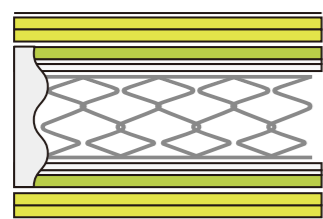

PRO-WALL

プロ・ウォール マットレス

添寝もゆったり広々

FranceBed

マットレスの周囲を強化!

ワンサイズ **UP!** の寝心地

スプリングは1本の鋼線を緻密に絡ませながら編込む高度な製法。継ぎ目のない一体化したスプリングは、**通気性に優れ部分的な落ち込みを防ぎ体圧を均一に支えます。自然な寝返りが打ちやすく、耐久性に優れています。**

ベッドから立上がりやすい!

幅広くゆったり寝られる!

2台並べても1枚マットの寝心地

横揺れしにくい!

ハウスダスト対策加工 (アレルα)
羽毛に付着したハウスダスト等(ダニの死がい、フン、花粉等)を吸着・結合し、それらを吸引しても、くしゃみやかゆみ等のアレルギー反応を引き起こしにくくします。

PRO-WALL GOLD

プロ・ウォール ゴールド

抜群のフィット感で全身をしっかり支える

裏面も表面と同一仕様です。

防虫不織布
樹脂綿
低反発フォーム (TH40)
低反発フォーム (TH40)
低反発フォーム (TH75)
フェルト 1
フェルト 2
マルチハードスプリング

マット厚: 29cm

PRO-WALL SILVER

プロ・ウォール シルバー

低反発ウレタン入りで身体にフィット

裏面も表面と同一仕様です。

防虫不織布
樹脂綿
低反発フォーム (TH40)
低反発フォーム (TH75)
フェルト 1
フェルト 2
マルチハードスプリング

マット厚: 26cm

PRO-WALL HARD

プロ・ウォール ハード

横揺れの少ないハードタイプ

裏面も表面と同一仕様です。

防虫不織布
樹脂綿
ウレタンフォーム
ウレタンフォーム
STフェルト
フェルト
STフェルト
マルチハードスプリング

マット厚: 25cm

サイズ	品目コード	マットレス価格(税込)
SS	38854000	¥150,000
S	38854100	¥150,000
M	38854200	¥165,000
D	38854300	¥180,000
WD	38854600	¥195,000