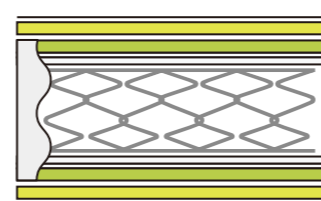

PRO-WALL

プロ・ウォール マットレス

添寝もゆったり広々

FranceBed

マットレスの周囲を強化!

ワンサイズ **UP!** の寝心地

スプリングは1本の鋼線を緻密に絡ませながら編込む高度な製法。継ぎ目のない一体化したスプリングは、**通気性に優れ部分的な落ち込みを防ぎ体圧を均一に支えます。自然な寝返りが打ちやすく、耐久性に優れています。**

ベッドから立上がりやすい!

防虫不織布
樹脂綿
低反発フォーム (TH40)
低反発フォーム (TH40)
低反発フォーム (TH75)
フェルト 1
フェルト 2
マルチハードスプリング

マット厚: 29cm

PRO-WALL SILVER

プロ・ウォール シルバー

低反発ウレタン入りで身体にフィット

裏面も表面と同一仕様です。

防虫不織布
樹脂綿
低反発フォーム (TH40)
低反発フォーム (TH75)
フェルト 1
フェルト 2
マルチハードスプリング

マット厚: 26cm

PRO-WALL HARD

プロ・ウォール ハード

横揺れの少ないハードタイプ

裏面も表面と同一仕様です。

防虫不織布
樹脂綿
ウレタンフォーム
ウレタンフォーム
STフェルト
フェルト
STフェルト
マルチハードスプリング

マット厚: 25cm

サイズ	品目コード	マットレス価格(税込)
SS	38854000	¥150,000
S	38854100	¥150,000
M	38854200	¥165,000
D	38854300	¥180,000
WD	38854600	¥195,000